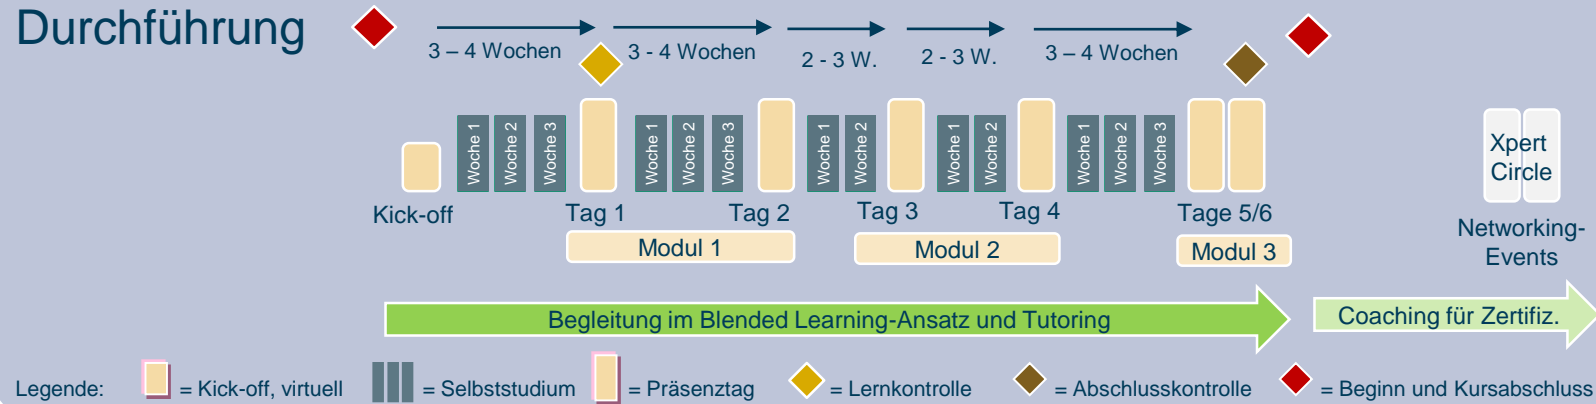

## Zeitraum eines Smart Camp PM: während 3-4 Monate

### Durchführung