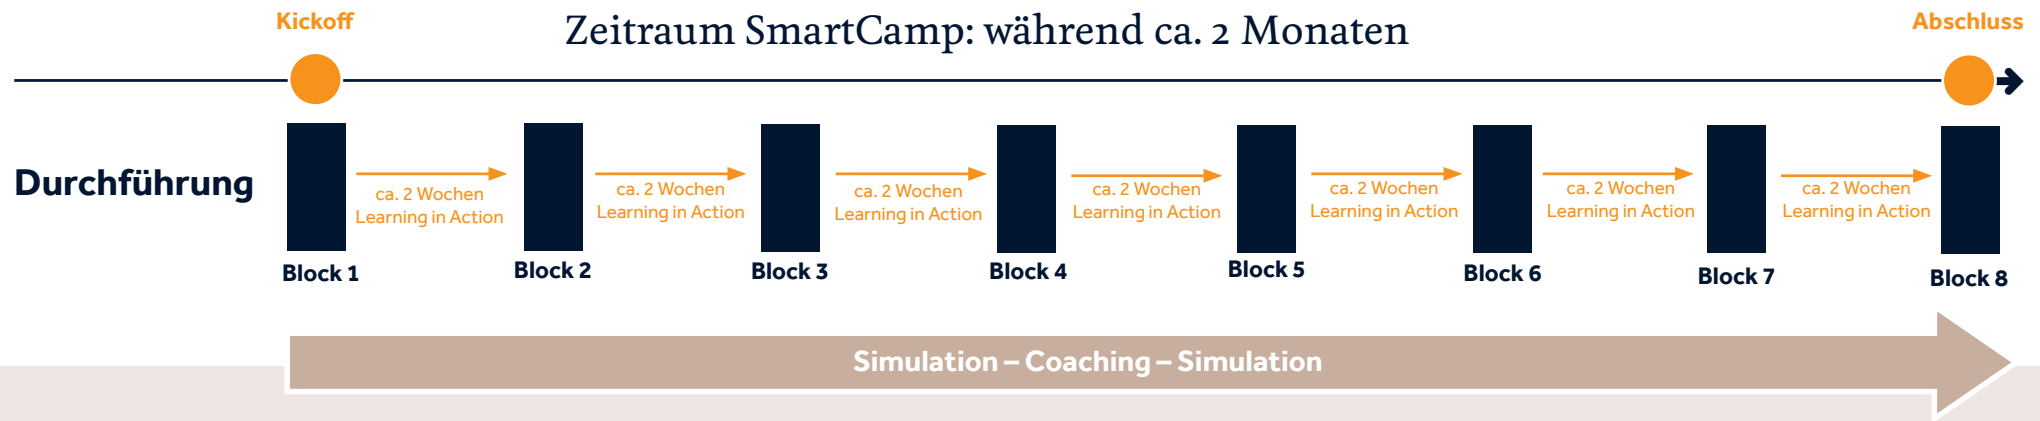

SmartCamp[®] Data Analyst & KI

Block-inhalte

Onboarding & Grundlagen	Data Analytics, Daten zur Unternehmenssteuerung	KI Grundlagen, Trends & Tipps	Datenschutz und Datensicherheit	Firmenbesuch / KI in der Dienstleistung und Produktentwicklung	Datenanwendungsfall aus dem eigenen Unternehmen	Benutzerzentristik	Innovationen & Trends mit Fokus auf Daten und KI
Zeichen, Daten, Informationen, Wissen	Datenanwendungsfall aus dem eigenen Unternehmen	Bau dein PrivatGPT	Workshop Datenschutz und Datensicherheit		Pitch Datenanwendungsfall aus dem eigenen Unternehmen	Business Model Canvas	Wrap-up und Abschluss

Learning in Action

Identifikation unternehmerisch bedeutender Datenquellen im eigenen Unternehmen	Auftragsdefinition «Datenanwendungsfall im eigenen Unternehmen»	Einsatz der selbstgebauten privaten KI	Verdichtung der Erkenntnisse Datenschutz und Datensicherheit im eigenen Unternehmen	Ableitung KI-Entwicklung für eigene Produkte und Dienstleistungen	Umsetzung «Datenanwendungsfall im eigenen Unternehmen»	Analyse Benutzerzentristik im eigenen Unternehmen	Ableitung künftiger Anwendungsfälle im Bereich Daten und KI
--	---	--	---	---	--	---	---